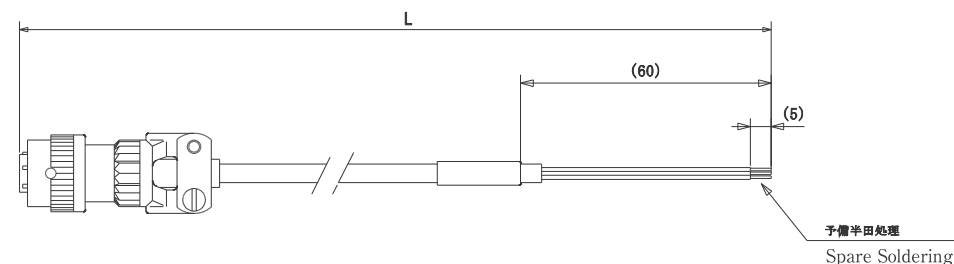

外形寸法図 / Dimensions

PC-CB4-※M

PC-CT4-※M